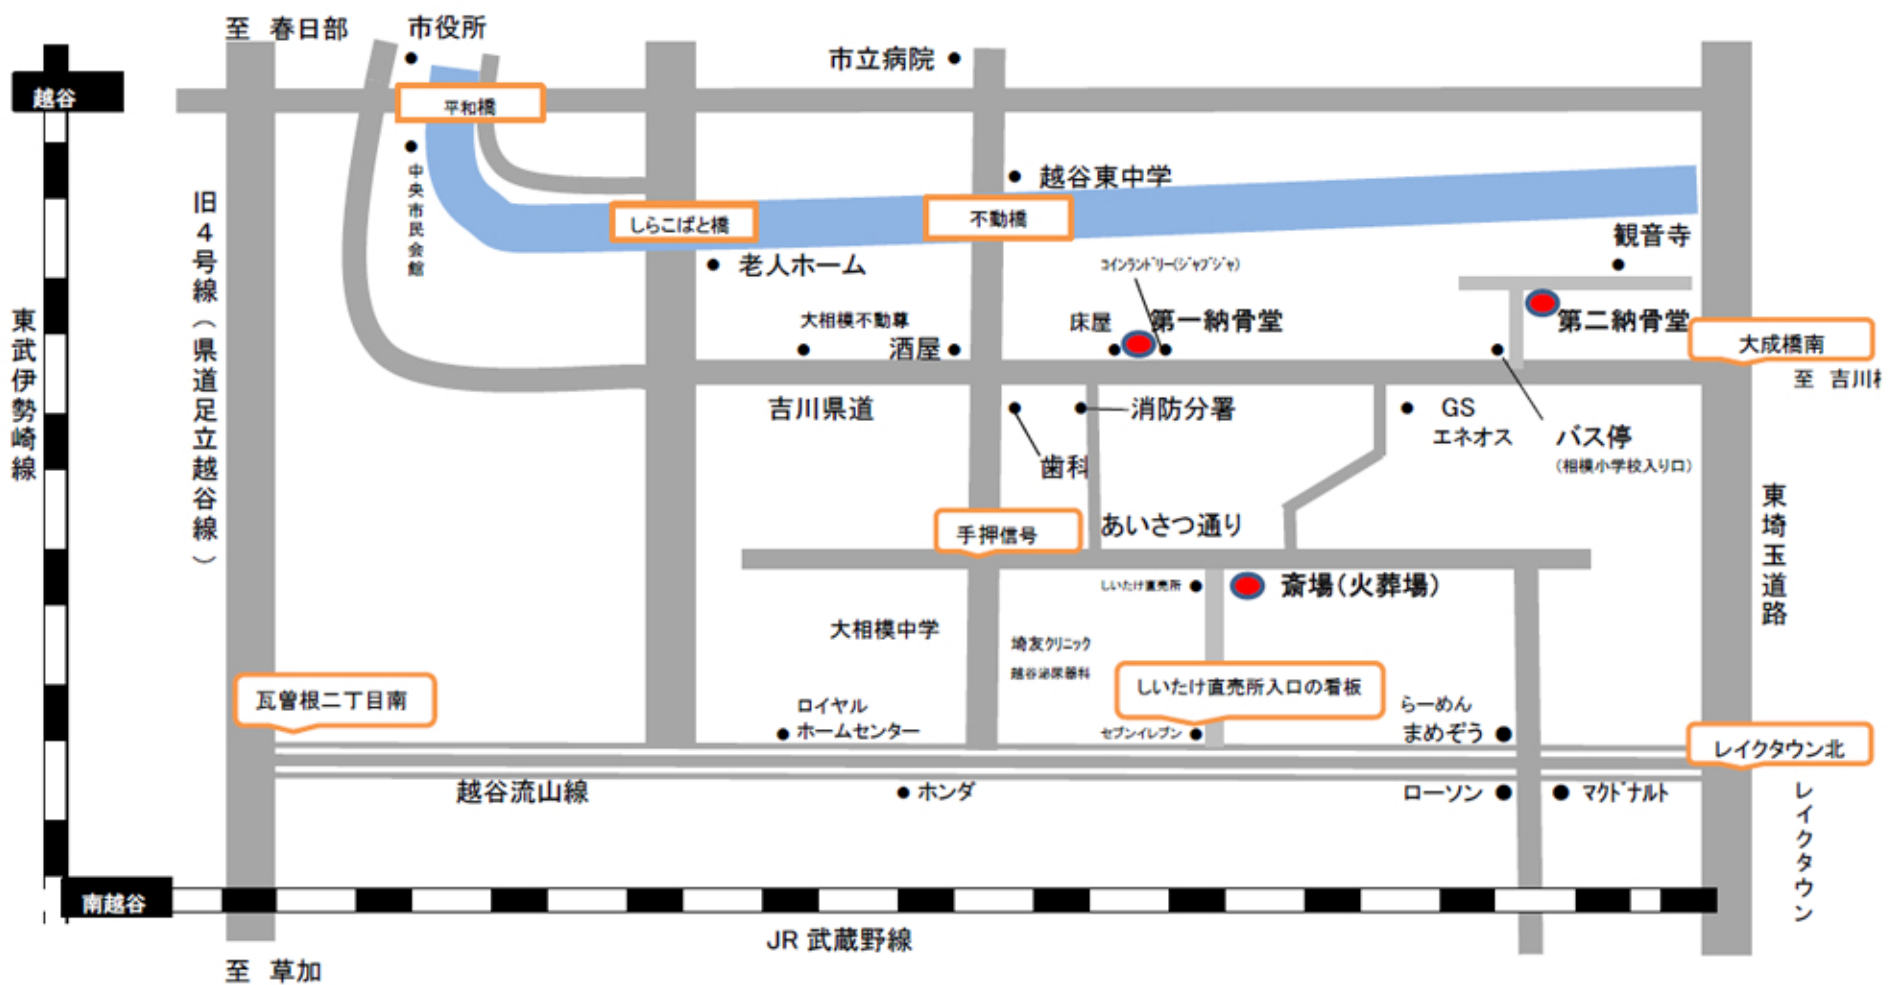

現地案内図

越谷

至 春日部

市役所

市立病院

平和橋

しらこぼと橋

不動橋

大成橋南

至 吉川

酒屋

吉川県道

消防分署

GS

バス停

歯科

しいたけ直売所入口の看板

らーめん

瓦曾根二丁目南

ロイヤル
ホームセンター

越谷泌尿器科

セブンイレブン

まめぞう

レイクタウン北

越谷流山線

ホンダ

ローソン

マクドナルド

レイ
ク
タ
ウ
ン

JR 武蔵野線

南越谷

至 草加